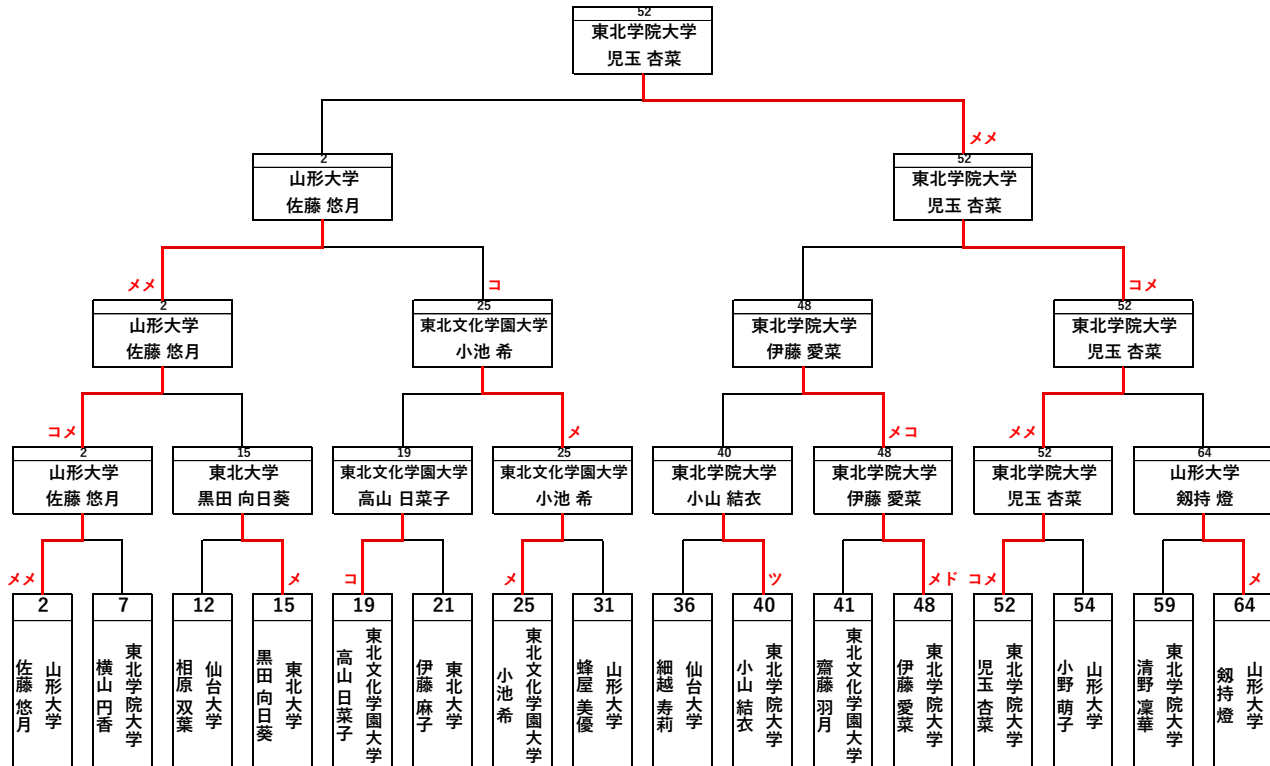

第58回東北女子学生剣道選手権大会 組み合わせ

Aブロック

Bブロック

52
東北学院大学
児玉 杏菜

第58回東北女子学生剣道選手権大会 上位トーナメント

ベスト16

優勝	児玉 杏菜 (東北学院大学)
準優勝	佐藤 悠月 (山形大学)
第3位	伊藤 愛菜 (東北学院大学)
	小池 希 (東北文化学園大学)
第5位	剣持 燈 (山形大学)
	黒田 向日葵 (東北大学)
	小山 結衣 (東北学院大学)
	高山 日菜子 (東北文化学園大学)