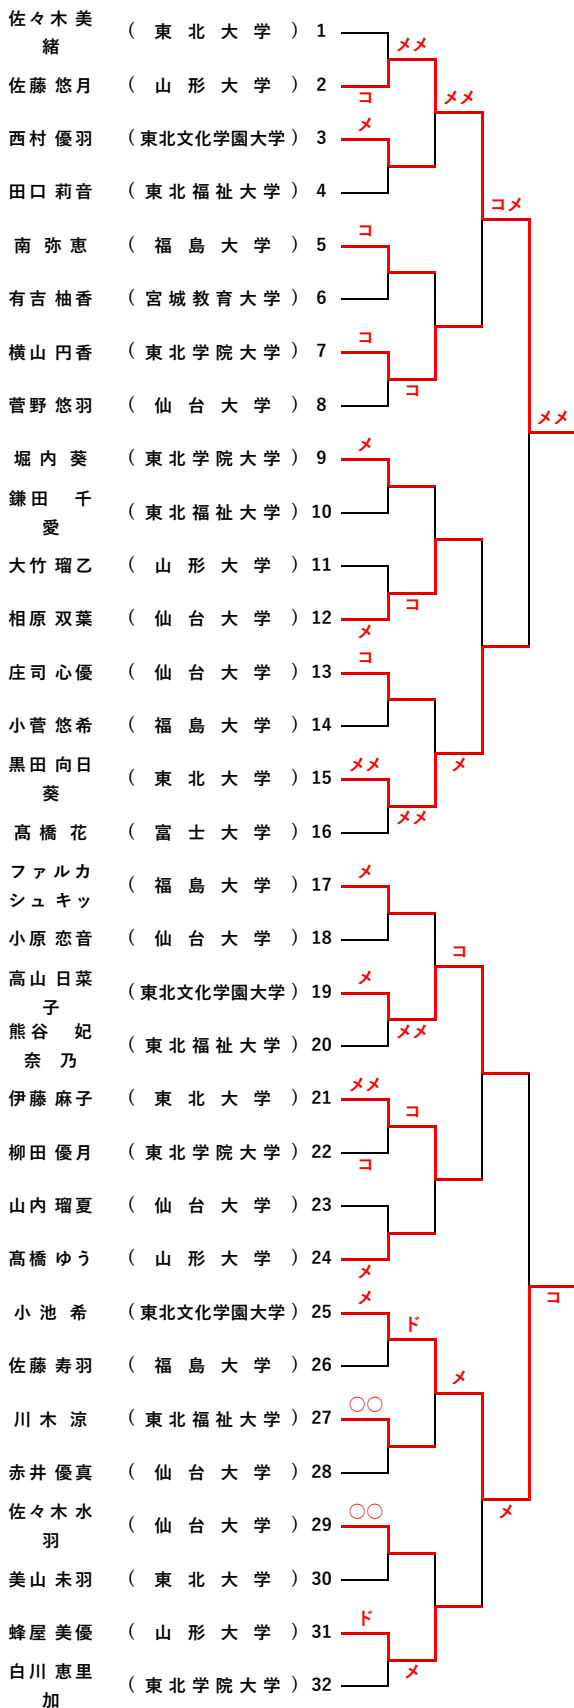

第58回東北女子学生剣道選手権大会 組み合わせ

Aブロック

Bブロック

52
東北学院大学
児玉 杏菜

第58回東北女子学生剣道選手権大会 上位トーナメント

ベスト16

優勝	児玉 杏菜 (東北学院大学)
準優勝	佐藤 悠月 (山形大学)
第3位	伊藤 愛菜 (東北学院大学)
	小池 希 (東北文化学園大学)
第5位	剣持 燈 (山形大学)
	黒田 向日葵 (東北大学)
	小山 結衣 (東北学院大学)
	高山 日菜子 (東北文化学園大学)