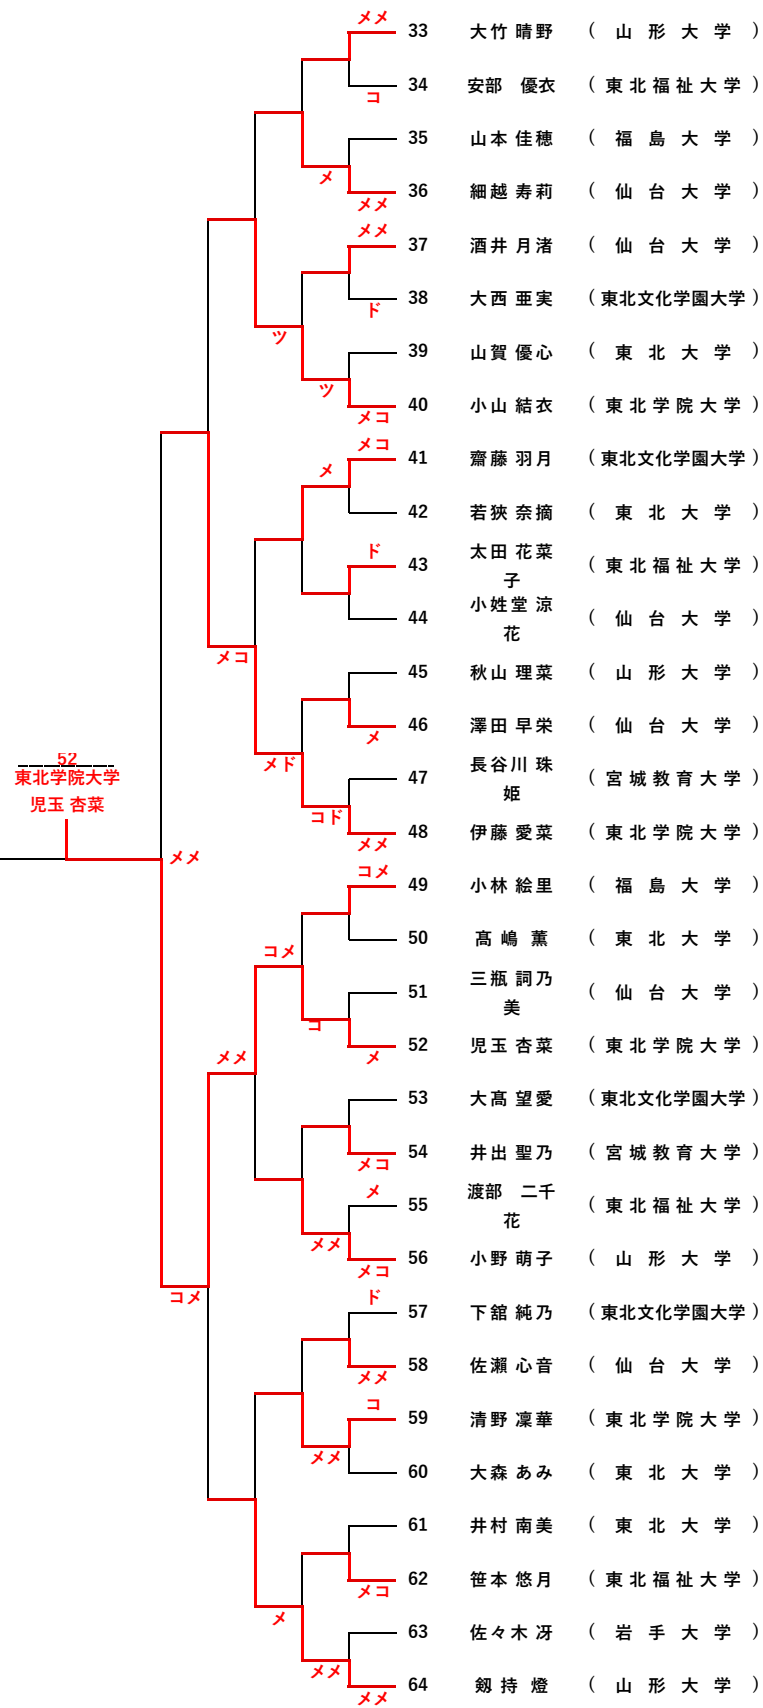

第58回東北女子学生剣道選手権大会 組み合わせ

Aブロック

Bブロック

52
東北学院大学
児玉 杏菜

第58回東北女子学生剣道選手権大会 上位トーナメント

ベスト16

優勝	児玉 杏菜 (東北学院大学)
準優勝	佐藤 悠月 (山形大学)
第3位	伊藤 愛菜 (東北学院大学)
	小池 希 (東北文化学園大学)
第5位	剣持 燈 (山形大学)
	黒田 向日葵 (東北大学)
	小山 結衣 (東北学院大学)
	高山 日菜子 (東北文化学園大学)